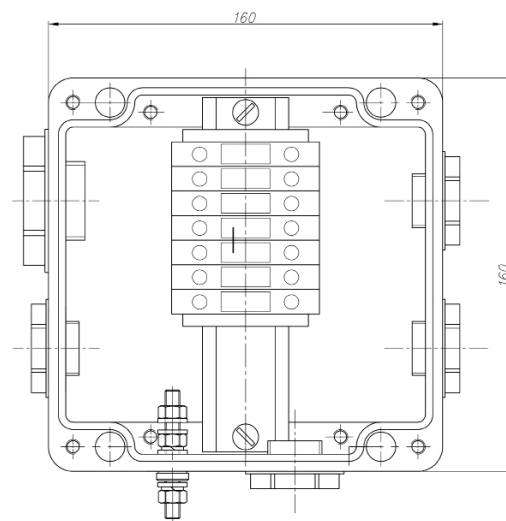

TS-M16

Коробка соединительная для подвода питания к саморегулирующимся нагревательным кабелям

Коробка TS-M16 предназначена для подключения питания к одному, двум или трем саморегулирующимся нагревательным кабелям марок TSA, TSL, TSS и TSU.

Коробка устанавливается на трубопровод при помощи кронштейна или на близлежащую металлоконструкцию.

Применяемые клеммные наборы позволяют выполнить подключение многожильных или одножильных кабелей сечением от 0,5 до 16 мм².

ТЕХНИЧЕСКИЕ ХАРАКТЕРИСТИКИ

Рабочий диапазон температур окружающей среды	-60...+50 °С
Температурная группа взрывоопасной зоны	T6
Климатическое исполнение и категория размещения по ГОСТ 15150-69	УХЛ1
Степень пылевлагозащиты	IP66
Маркировка взрывозащиты	1 Ex e IIC T3...T6 Gb X
Максимальное напряжение	До 750 В
Максимальный ток	До 66 А
Клеммные наборы	16мм ²
Габаритные размеры корпуса	160x160x90 мм
Общий вес	1,7 кг

КОМПЛЕКТ ПОСТАВКИ

Корпус коробки TS-M16	1
Клеммный набор L	3 модуля 16мм ²
Клеммный набор N	2 модуля 16мм ²
Клеммный набор PE	2 модуля 16мм ²
Заглушка M32	1
Кольцо уплотнительное M32	1
Заглушка M25	4
Кольцо уплотнительное M25	4
Перемычка с крепезом	1
Коробка упаковочная	1
Паспорт на изделие. Руководство по эксплуатации.	1