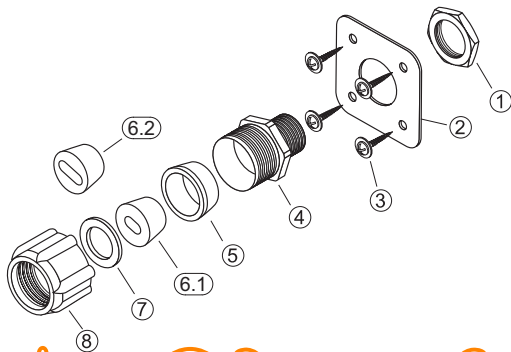

## Устройство для ввода кабеля под теплоизоляцию LEK/U

### Комплект поставки

1. Стопорная гайка
2. Металлическая пластина
3. Саморезы (4 шт.)
4. Корпус сальника
5. Уплотнение сальника
6. Уплотнение кабеля (6.1 – желтый, для нагрев. ленты VC, VX;  
6.2 – зеленый, для нагрев. ленты VM, VL, VR)
7. Шайба
8. Головка сальника

### Информация для заказа

Устройство для ввода кабеля под теплоизоляцию LEK/U.